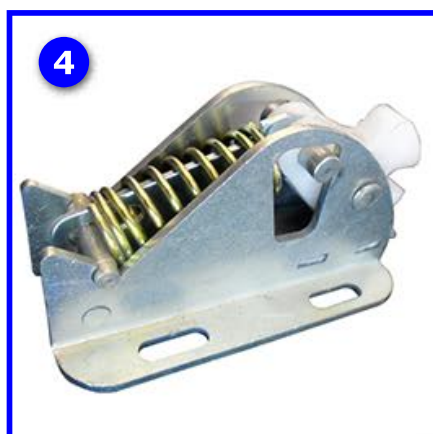

Motortér és oldalajtó zárok

Cikkszám	Pozíció	Leírás, jellemzők
LP223	1	MOTORTÉR ZÁR
LP231	2	MOTORTÉR ZÁR SETRA
LP3365	3	MOTORTÉR ZÁR SETRA MŰANYAG NYELVES
LP2797	4	MOTORTÉR ZÁR NAGY
LP3364	5	OLDALAJTÓ ZÁR TEMSA

Termékeinket keresse a webáruházunkban a www.logparts.hu-n vagy hívja ügyfélszolgálatunkat a 06-22-502-004-es telefonszámon.