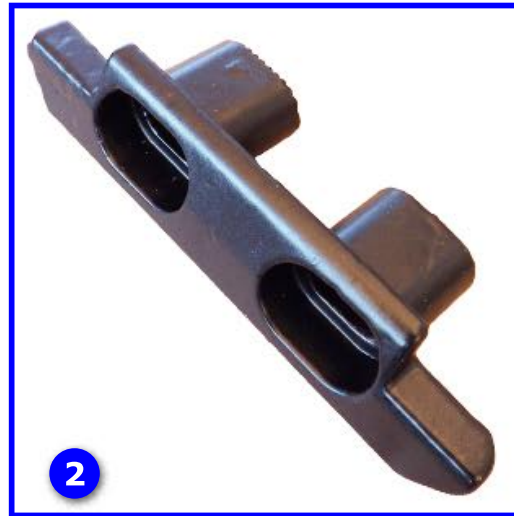

Cikkszám	Pozíció	Méret/mm	Leírás, jellemzők
LP504	1	kb. 128X25X14	AJTÓÉK 0225C
LP491	2	kb. 116X26X31	AJTÓÉK MERCEDES
LP492	3	kb. 119x28x23	AJTÓÉK MERCEDES
LP497	4	kb. 129X25X12	AJTÓÉK MERCEDES TRAVEGO

Termékeinket keresse a webáruházunkban a www.logparts.hu-n vagy hívja ügyfélszolgálatunkat a 06-22-502-004-es telefonszámon.