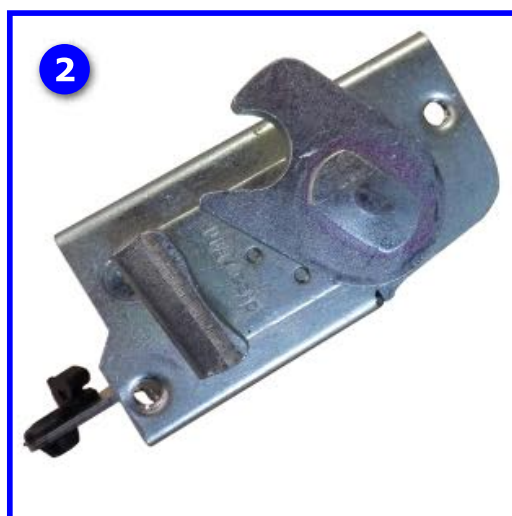

Csomagtér zárok

Cikkszám	Pozíció	Leírás, jellemzők
LP227	1	CSOMAGTÉR ZÁR MAN OLDALSÓ BAL
LP228	1	CSOMAGTÉR ZÁR MAN OLDALSÓ JOBB
LP225	2	CSOMAGTÉR ZÁR SETRA OLDALSÓ BAL
LP226	2	CSOMAGTÉR ZÁR SETRA OLDALSÓ JOBB
LP216	3	CSOMAGTÉR ZÁR MERCEDES BAL
LP217	3	CSOMAGTÉR ZÁR MERCEDES JOBB
LP218	4	CSOMAGTÉR ZÁR MERCEDES FOGADÓ

Termékeinket keresse a webáruházunkban a www.logparts.hu-n vagy hívja ügyfélszolgálatunkat a 06-22-502-004-es telefonszámon.