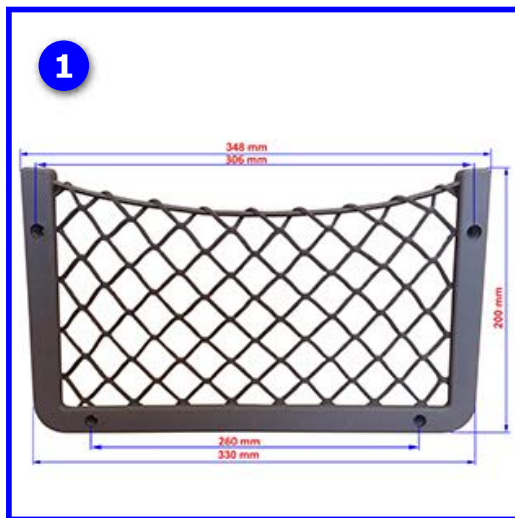

Újsághálók

Cikkszám	Pozíció	Leírás, jellemzők
LP293	1	ÚJSÁGHÁLÓ MERCEDES
LP3861	2	ÚJSÁGHÁLÓ MERCEDES/SETRA
LP3380	3	ÚJSÁGHÁLÓ MERCEDES/SETRA
LP302	4	ÚJSÁGHÁLÓ NEOPLAN

Termékeinket keresse a webáruházunkban a www.logparts.hu-n vagy hívja ügyfélszolgálatunkat a 06-22-502-004-es telefonszámon.