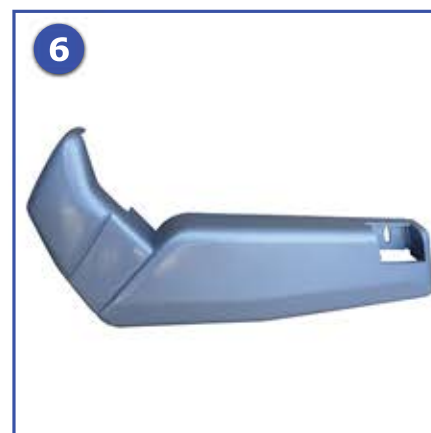

Termékeinket keresse a webáruházunkban a www.logparts.hu-n vagy hívja ügyfélszolgálatunkat a 06-22-502-004-es telefonszámon.

Ülés borítások, karfák

Cikkszám	Pozíció	Leírás, jellemzők
LP295	1	ÜLÉS OLDAL BORÍTÁS FAMINTÁS JOBB
LP294	1	ÜLÉS OLDAL BORÍTÁS FAMINTÁS BAL
LP290	2	ÜLÉS OLDAL BORÍTÁS SZÜRKE JOBB
LP289	2	ÜLÉS OLDAL BORÍTÁS SZÜRKE BAL
LP305	3	ÜLÉS OLDAL BORÍTÁS FELHAJTHATÓ JOBB NEOPLAN
LP304	3	ÜLÉS OLDAL BORÍTÁS FELHAJTHATÓ BAL NEOPLAN
LP120657	4	UTASÜLÉS KARFA MERCEDES/SETRA
LP298	5	ÜLÉS OLDAL BORÍTÁS JOBB MERCEDES TOURISMO
LP297	5	ÜLÉS OLDAL BORÍTÁS BAL MERCEDES TOURISMO
LP3373	6	ÜLÉS OLDAL BORÍTÁS JOBB MERCEDES O350 LAZZERINI
LP3372	6	ÜLÉS OLDAL BORÍTÁS BAL MERCEDES O350 LAZZERINI