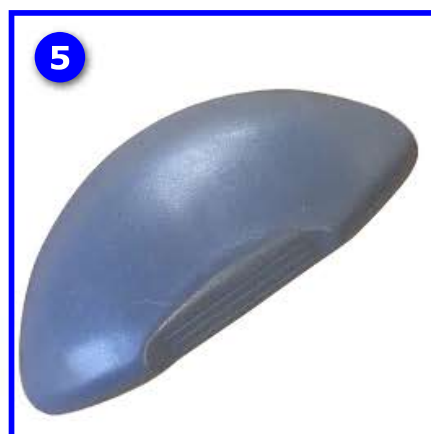

Ülés tálcák, tálcazárak

Cikkszám	Pozíció	Méret/mm	Leírás, jellemzők
LP3381	1	310x205	ÜLÉS TÁLCA MAN
LP288	2	387x193	ÜLÉS TÁLCA MERCEDES
LP301	3	324x295	ÜLÉS TÁLCA NEOPLAN
LP291	4		ÜLÉS TÁLCAZÁR MERCEDES, SETRA S400
LP292	5		ÜLÉS TÁLCAZÁR TAKARÓ MERCEDES, SETRA S400

Termékeinket keresse a webáruházunkban a www.logparts.hu-n vagy hívja ügyfélszolgálatunkat a 06-22-502-004-es telefonszámon.