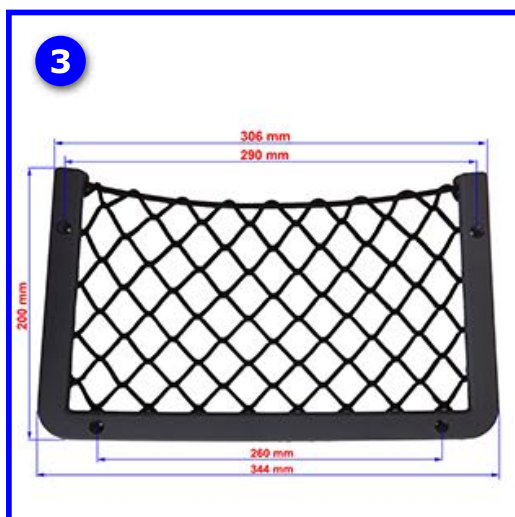

Újsághálók

Cikkszám	Pozíció	Leírás, jellemzők
LP293	1	ÚJSÁGHÁLÓ MERCEDES
LP3861	2	ÚJSÁGHÁLÓ MERCEDES/SETRA
LP3380	3	ÚJSÁGHÁLÓ MERCEDES/SETRA
LP302	4	ÚJSÁGHÁLÓ NEOPLAN

Termékeinket keresse a webáruházunkban a www.logparts.hu-n vagy hívja ügyfélszolgálatunkat a 06-22-502-004-es telefonszámon.