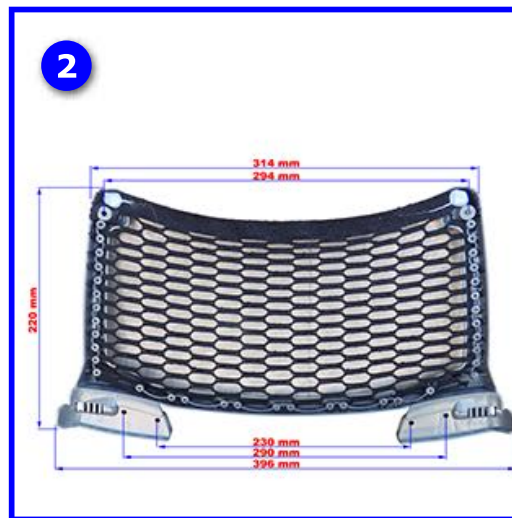

Újsághálók

Cikkszám	Pozíció	Leírás, jellemzők
LP293	1	ÚJSÁGHÁLÓ MERCEDES
LP3861	2	ÚJSÁGHÁLÓ MERCEDES/SETRA
LP3380	3	ÚJSÁGHÁLÓ MERCEDES/SETRA
LP302	4	ÚJSÁGHÁLÓ NEOPLAN

Termékeinket keresse a webáruházunkban a www.logparts.hu-n vagy hívja ügyfélszolgálatunkat a 06-22-502-004-es telefonszámon.