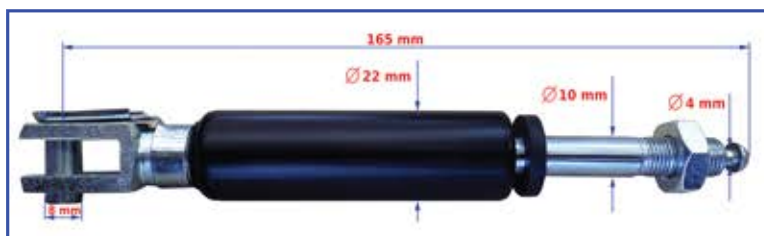

Termékeinket keresse a webáruházunkban a www.logparts.hu-n vagy hívja ügyfélszolgálatunkat a 06-22-502-004-es telefonszámon.

2.

Ülés gázrugók

1

2

3

4

5