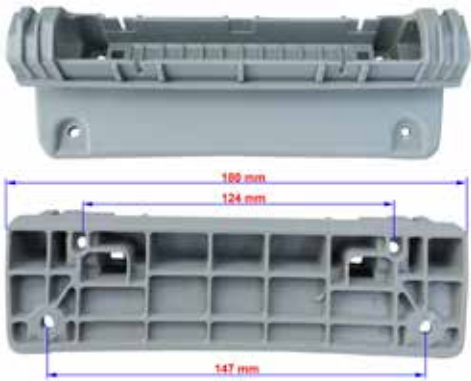

ÜLÉS TÁLCAK, TÁLCAZÁRAK

ÜLÉS TÁLCA ZSANÉR

Cikkszám: LP125859

Hossz: 180 mm