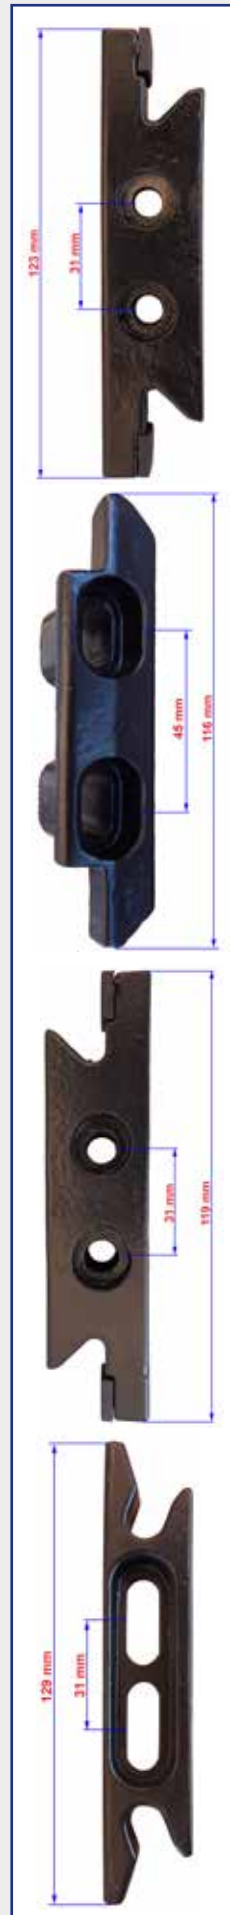

AJTÓÉK 5
Cikkszám: LP504
Méret: 123X29X11 mm

AJTÓÉK 6
Cikkszám: LP491
Méret: 116X26X31 mm

AJTÓÉK 7
Cikkszám: LP492
Méret: 119X28X23 mm

AJTÓÉK 8
Cikkszám: LP497
Méret: 119X25X12 mm