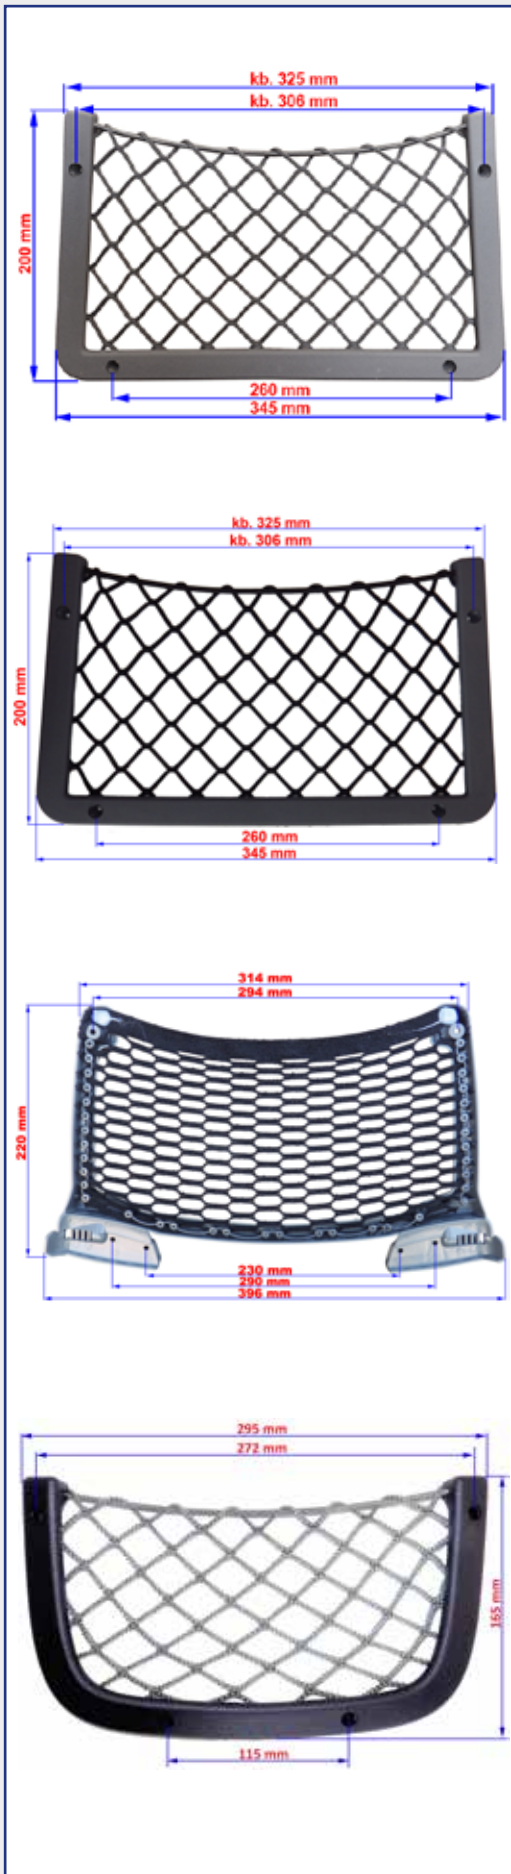

ÚJSÁGHÁLÓK

ÚJSÁGHÁLÓ LAZZERINI

Cikkszám: LP293
Méret: 345x200 mm

ÚJSÁGHÁLÓ

Cikkszám: LP3380
Méret: 345x200 mm

ÚJSÁGHÁLÓ

Cikkszám: LP3861
Méret: 396x220 mm

ÚJSÁGHÁLÓ

Cikkszám: LP302
Méret: 295x165 mm